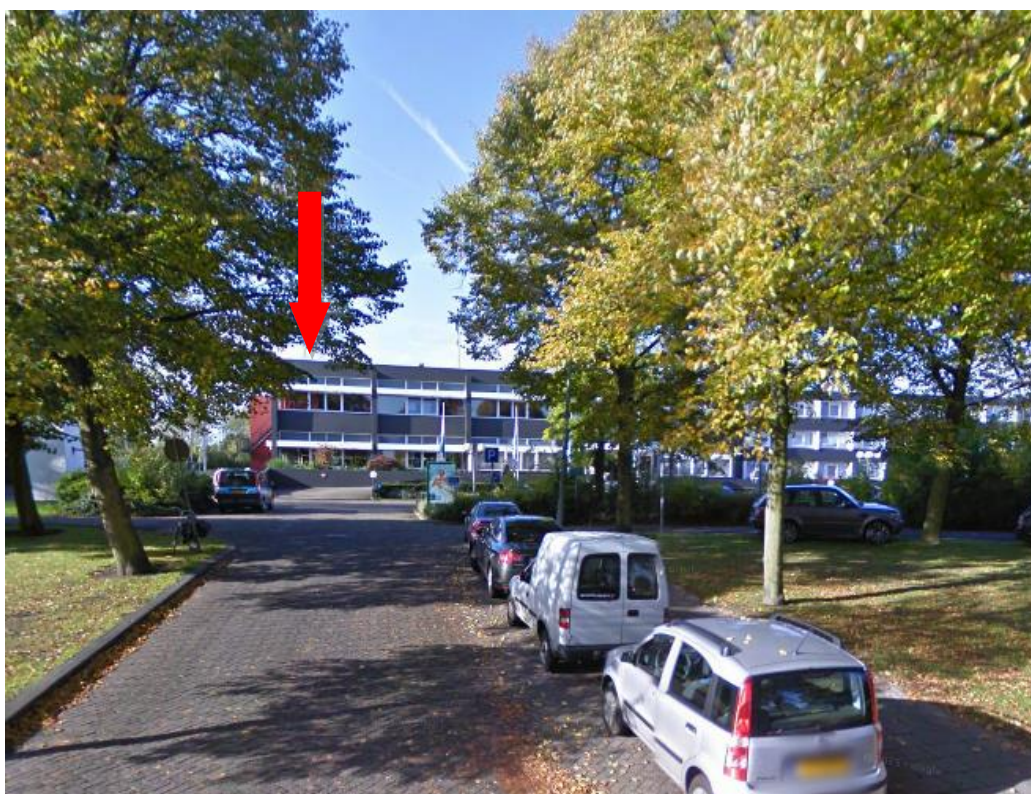

Bereikbaarheid Best Western PLUS Rotterdam Airport Hotel met het openbaar vervoer

Indien u gebruik maakt van het openbaar vervoer bereikt u Best Western PLUS Rotterdam Airport Hotel vanaf Rotterdam Centraal Station als volgt:

- Vanuit de centrale stationshal loopt u naar het bussen platform.
- Hier neemt u bus nummer 33.
- U stapt uit bij halte "Vliegveldweg".
- U steekt de doorgaande weg over.
- Vervolgens loopt u de bestrate weg op +/- 1 minuut rechtuit lopen en ziet u de slagbomen daar achter bevindt het hotel zich.

Bij binnenkomst ziet u direct de receptie, waar wij u graag doorverwijzen naar de juiste ruimte.

Best Western PLUS Rotterdam Airport Hotel

Vliegveldweg 59 – 61
3043 NT Rotterdam

T 010 – 462 55 66

F 010 – 462 22 66

info@bestwesternrotterdam.nl
bestwesternrotterdam.nl

ING BANK

067.82.53.080

IBAN

NL 13 INGB 0678 253080

BIC

INGBNL2A

HANDELSREGISTER

243.63.350

BTW

NL8134.94.106.B01